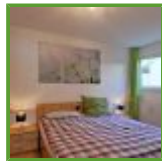

Dresden: Pirna, neu möbliertes Apartment in der Innenstadt, Service, TG-Stellplatz und WLAN inklusive

Es sind insgesamt
6 Bilder zu diesem
Angebot online!

Objektdetails

Angebot-Nr:	EF0760 M	Pauschalmiete:	1.500,00 EUR
Objektort:	Pirna	Betr./ Nebenk.:	keine, s. Beschreibung
Objektart:	Wohnung	Pauschalmiete pro:	Monat
Vermarktung:	Miete auf Zeit	Kaution:	1.800,00 EUR
Größe ca:	55 m ²	verfügbar ab:	01.04.2025
Räume:	2	verfügbar bis:	unbefristet
Etage:	0	möbliert:	ja

Objektbeschreibung

Please note the availability date! Bitte das Verfügbarkeitsdatum beachten! ### neu möblierte 2-Zimmer-Wohnung nahe dem Friedenspark; WLAN, TG-Stellplatz und Reinigungsservice inklusive; Wohnzimmer mit Terrasse, Couch, Esstisch, Schrankwand und TV; Schlafzimmer mit Doppelbett, Kleiderschrank und Abstellkammer, Bad mit Wanne, WC, Waschmaschine und Trockner, separate Küche mit Fenster (kein Foto); Wohnungseingang mit Garderobe; Pauschalmiete 1.500,00 Euro bei 1 Mietperson; Kaution 1.800,00 Euro; Mindestmietdauer 2 Monate; Pflichtangaben zum Energieausweis: Energieausweis gültig bis: 21.02.2028; Baujahr Gebäude: 1998; Energieausweis: nach Verbrauch; Energieverbrauch: 91.6 kWh/(m²a); Energieeffizienzklasse: C; Primärer Energieträger: ERdgas E