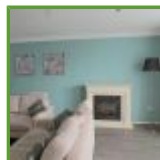

Kassel-Stadt: West, komfortabel möblierte Wohnung mit großem Wohn-Esszimmer und sonnigem Balkon

Es sind insgesamt
15 Bilder zu diesem
Angebot online!

Objektdetails

Angebot-Nr:	EF1202 M	Pauschalmiete:	1.120,00 EUR
Objektort:	Kassel	Betr.-/ Nebenk.:	keine, s. Beschreibung
Objektart:	Wohnung	Pauschalmiete pro:	Monat
Vermarktung:	Miete auf Zeit	Kaution:	1.500,00 EUR
Größe ca:	68 m ²	verfügbar ab:	01.12.2025
Räume:	2	verfügbar bis:	unbefristet
Etage:	3	möbliert:	ja

Objektbeschreibung

Please note the availability date! Bitte das Verfügbarkeitsdatum beachten! ### komfortabel möblierte Wohnung in zentraler Lage von Kassel; WLAN inklusive; großes Wohnzimmer mit Wohnlandschaft, TV und Kamin; direkt daran ein Esszimmer mit Ausgang zum sonnigen, ruhigen Balkon auf der Gebäuderückseite; Schlafzimmer mit Doppelbett und großem Kleiderschrank; Küche mit neuer EBK und Essplatz; Bad mit Dusche und WC; kleiner Hauswirtschaftsraum mit Waschmaschine und Trockner; Wohnungsflur mit Garderobe; Pauschalmiete 1.120,00 Euro (bei 1 Person), Vermietung an max. 2 Personen; Kaution 1.500,00 Euro; Mindestmietdauer 3 Monate; Pflichtangaben zum Energieausweis: Entfällt, Kulturdenkmal gemäß Hessisches Denkmalschutzgesetz (HDSchG)