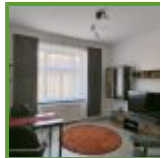

Arnstadt: Arnstadt, möblierte 2-Zimmer-Wohnung in der Innenstadt mit Sitzecke im Garten

Es sind insgesamt
9 Bilder zu diesem
Angebot online!

Objektdetails

Angebot-Nr:	EF1277 M	Pauschalmiete:	950,00 EUR
Objektort:	Arnstadt	Betr./ Nebenk.:	keine, s. Beschreibung
Objektart:	Wohnung	Pauschalmiete pro:	Monat
Vermarktung:	Miete auf Zeit	Kaution:	1.200,00 EUR
Größe ca:	52 m ²	verfügbar ab:	01.01.2027
Räume:	2	verfügbar bis:	unbefristet
Etage:	2	möbliert:	ja

Objektbeschreibung

Please note the availability date! Bitte das Verfügbarkeitsdatum beachten! ### hübsche möblierte Wohnung in der Innenstadt; WLAN und Waschmaschine vorhanden; neues Wohnzimmer mit Schrankwand, TV, Esstisch und TV-Sessel; Schlafzimmer mit Bett, Kleiderschrank und Kommode; Wohnküche mit neuer EBK und Sitzecke am Fenster; modernes Bad mit halbrunder Wanne, Sideboard und WC; Wohnungsflur mit Garderobe; Pauschalmiete 950,00 Euro (bei 1 Person); Kaution 1.200,00 Euro; Endreinigung Mietersache; Mindestmietdauer 3 Monate; Pflichtangaben zum Energieausweis: Energieausweis gültig bis: 20.08.2028; Baujahr Gebäude: 1909; Energieausweis: nach Verbrauch; Energieverbrauch: 119.0 kWh/(m²a); Energieeffizienzklasse: D; Primärer Energieträger: Erdgas H